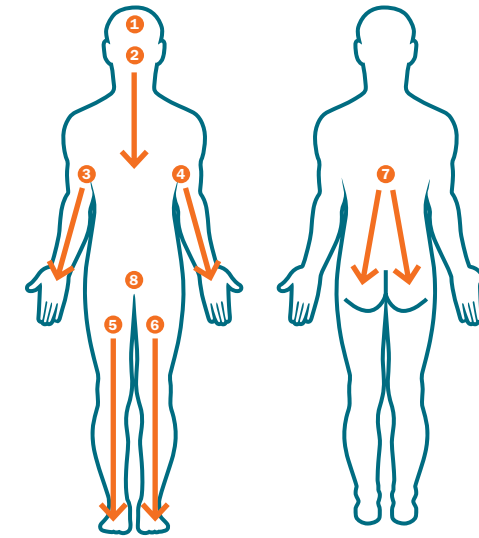

↑
Tirar para abrir

puraclothTM
by palmedic

IFU ES
**Toallita de
limpieza
desechable
que genera su
propia espuma**

Suave
Eficaz
Higiénico

Para cuerpo y cabello

8 unidades

↑
Agregar agua hasta la línea de llenado.

1. Cabello
2. Cara, cuello, Tórax y abdomen
3. Brazo y axila
4. Brazo y axila
5. Pierna y pie
6. Pierna y pie
7. Espalda y nalgas
8. Perineo

Uso previsto:

Para el aseo de cuerpo completo, incluyendo el cuero cabelludo, substitute pelo for cabello y región perineal.

↑
Agregar agua hasta la línea de llenado.

Instrucciones de uso

1

Abrir el cierre superior y agregar agua hasta la línea de llenado.

2

Apretar o enrollar la bolsa para distribuir el agua en las toallitas.

3

Usar una toallita para cada área del cuerpo, apretando la toallita para obtener la espuma deseada.

Material Specifications Polyurethane

Size 18 cm x 18 cm

ART.36.01